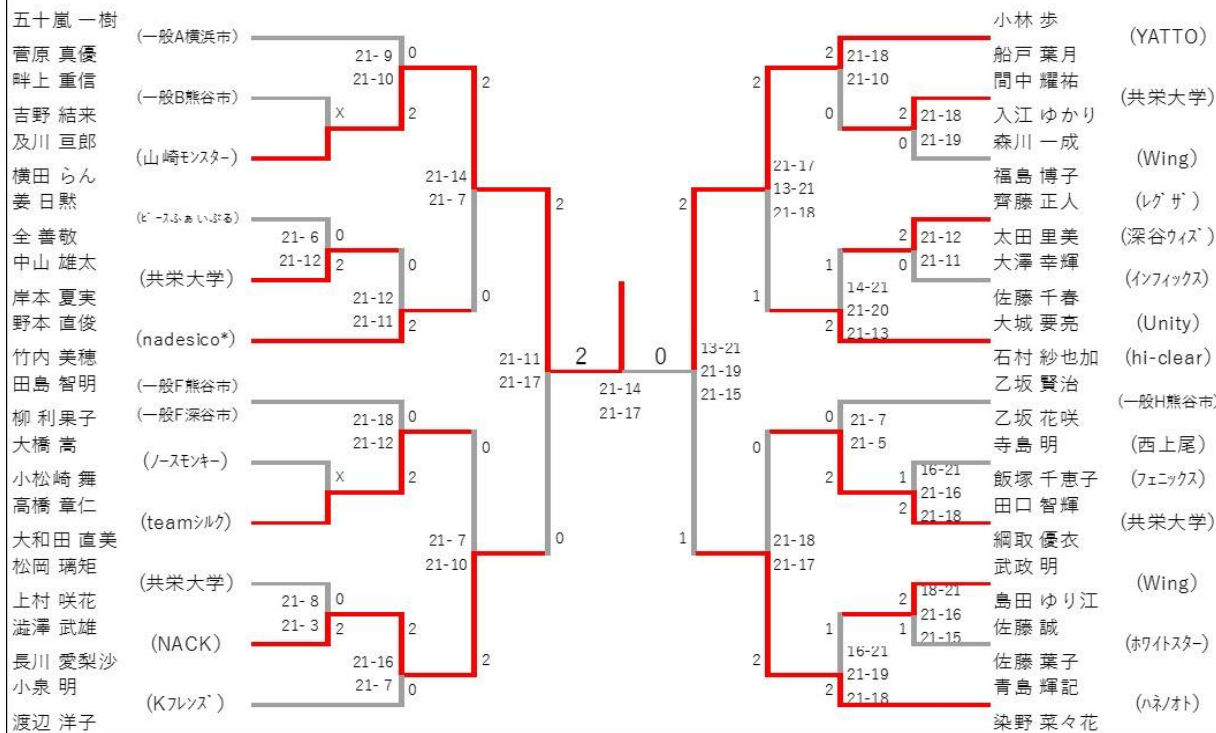

混合ダブルスCクラス

予選リーグ

混合ダブルス Aブロック	清水 堀口	五十嵐 菅原	中村 原	勝-敗	順 位
清水 浩之 堀口 萌 (あいあい)		○ 15-7 15-5	× 12-15 15-11 7-15	M 1-1 G 3-2 P 64-53	2
五十嵐 一樹 菅原 真優 (一般A横浜市)	× 7-15 5-15		× 7-15 3-15	M 0-2 G 0-4 P 22-60	3
中村 亮介 原 木の実 (スーパージンゴ)	○ 15-12 11-15 15-7	○ 15-7 15-3		M 2-0 G 4-1 P 71-44	1

混合ダブルス Bブロック	高橋 大村	畔上 吉野	櫻本 石川	勝-敗	順 位
高橋 正美 大村 琴音 (チームBB)		○ -X	○ 15-13 15-12	M 2-0 G 4-0 P 60-25	1
畔上 重信 吉野 結来 (一般B熊谷市)	× X-		× X-	M 0-2 G 0-4 P 0-60	3
櫻本 勝人 石川 紫織 (一般K上里町・一般K本庄市)	× 13-15 12-15	○ -X		M 1-1 G 2-2 P 55-30	2

混合ダブルス Cブロック	小島 田中	品川 斉藤	及川 横田	勝-敗	順 位
小島 翔一郎 田中 絢子 (YATTO)		○ 15-7 15-12	× 12-15 12-15	M 1-1 G 2-2 P 54-49	2
品川 芳明 斉藤 智子 (Kフレンズ)	× 7-15 12-15		○ 15-6 15-6	M 1-1 G 2-2 P 49-42	1
及川 亘郎 横田 らん (山崎モンスター)	○ 15-12 15-12	× 6-15 6-15		M 1-1 G 2-2 P 42-54	3